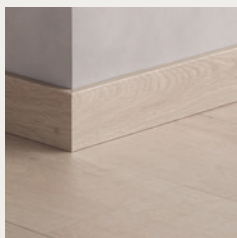

ROVERE SECOLARE SCURO
PAD PRO V4524-40287

ARENARIA GRIGIA
PAD PRO V4524-40172

ARENARIA BEIGE
PAD PRO V4524-40173

VORMA ACCESSORI ABBINATI

BATTISCOPA STANDARD

PROFILO INCIZO® 5 IN 1

**RIVESTIMENTO PER
SCALE IN VINILE - TORO**