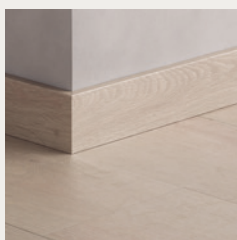

NAMSEN

ACCESSORI ABBINATI

BATTISCOPA STANDARD