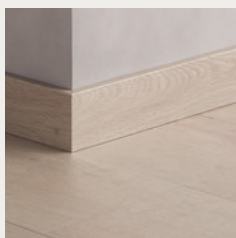

VISKAN ACCESSORI ABBINATI

BATTISCOPIA STANDARD

PGVSK(-)
2400 x 12 x 58 mm